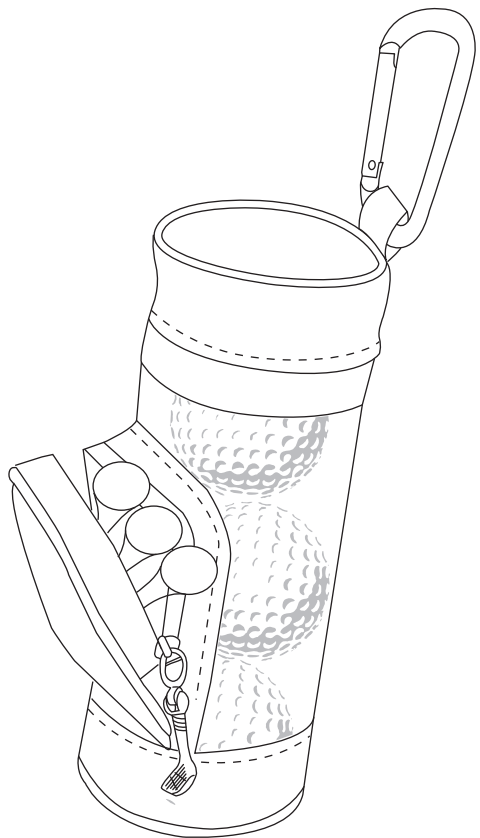

ART TEMPLATE

60015 Mini Golf Bag - Titleist® TruFeel

Screen Print
Top(Standard): 1" dia., (max. 1 color)

Minimum Font Size: 7 pt.
Minimum Line Weight: .7 pos / .7 neg
Halftones Not Available

ART TEMPLATE

60015 Mini Golf Bag - Titleist® TruFeel