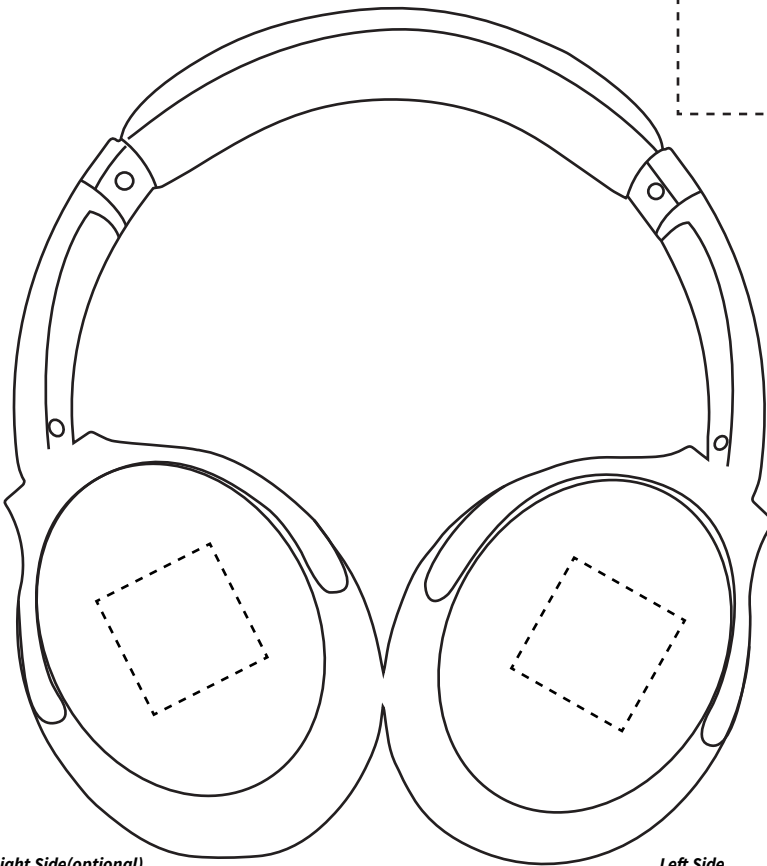

32467 SCX Design® Wireless 5.0 Headphones

Pad Print

Left Side(Standard) 1.1875" w x 1.1875" h, (max. 1 color)

Right Side(Optional, add'l charge) 1.1875" w x 1.1875" h, (max. 1 color)

Minimum Font Size: 6 pt.

Minimum Line Weight: .5 pos / .5 neg

Halftones Not Available

Left Side

Right Side(optional)

Right Side(optional)

Left Side