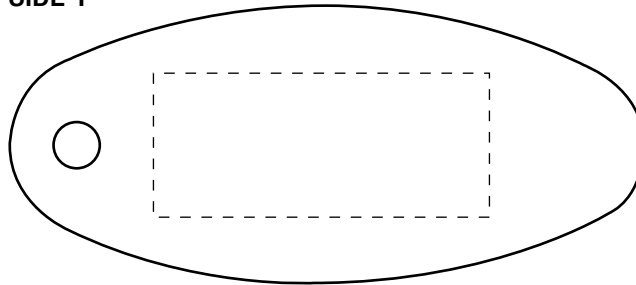

10265 Floating Keychain

1-Color
Side 1(Standard) 1.75"w x .75"h / Side 2(Optl, add'l charge) 1.75"w x .75"h
Full Color
Side 1(Optl, add'l charge) 1.75"w x .75"h / Side 2(Optl, add'l charge) 1.75"w x .75"h
Minimum Font Size: 5 pt.
Minimum Line Weight: .5 pos / .5 neg
Halftones Available

SIDE 1

SIDE 2